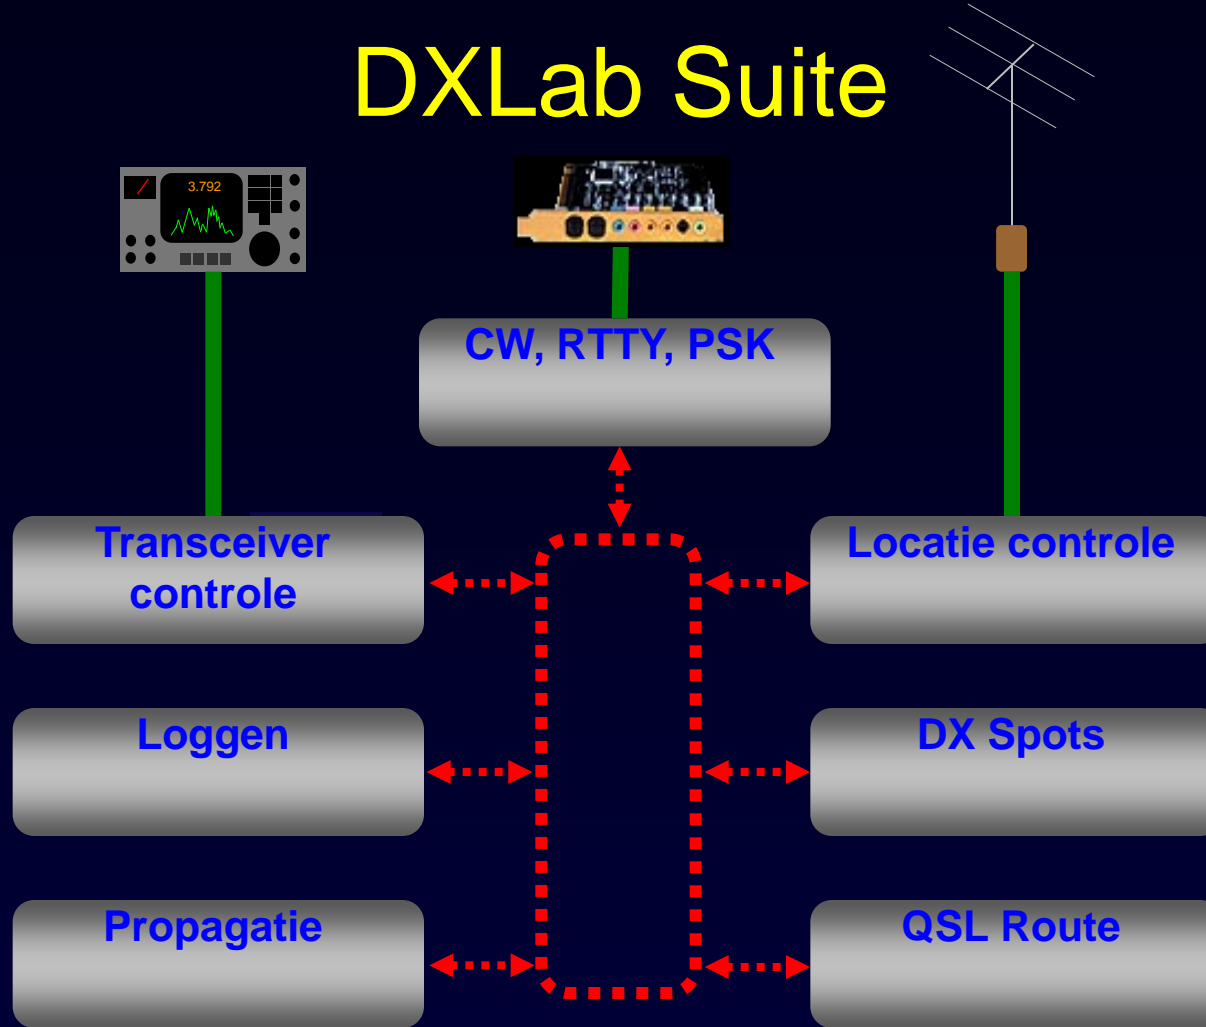

- Voornamelijk voor DXers
- Ten tweede voor gewone operators

3. Werkt op Windows NT, 2000, XP, Vista, 7, 8 en 10

- en Mac in een virtuele machine
- en Linux in een virtuele machine

DXen met DXLab

- Introductie van DXLab Suite
 - Drivers
 - Architectuur
 - Meerdere weergaven van Actieve DX
- Het vinden van de DX die u nodig heeft?
- Werken van de DX die u nodig heeft

DXLab Suite

Acht gratis applicaties die individueel werken
maar
die wanneer ze tegelijkertijd werken ze
automatisch interopereren

DXLab Suite

DXLab Suite

DXLab Suite

- Modulair
- Los verbonden

DXLab Suite

CW, RTTY, PSK
WinWarbler

Transceiver controle
Commander

Locatie controle
DXView

Loggen
DXKeeper

DX Spots
SpotCollector

Propagatie
PropView

QSL Routee
Pathfinder

CW Skimmer

CWGet