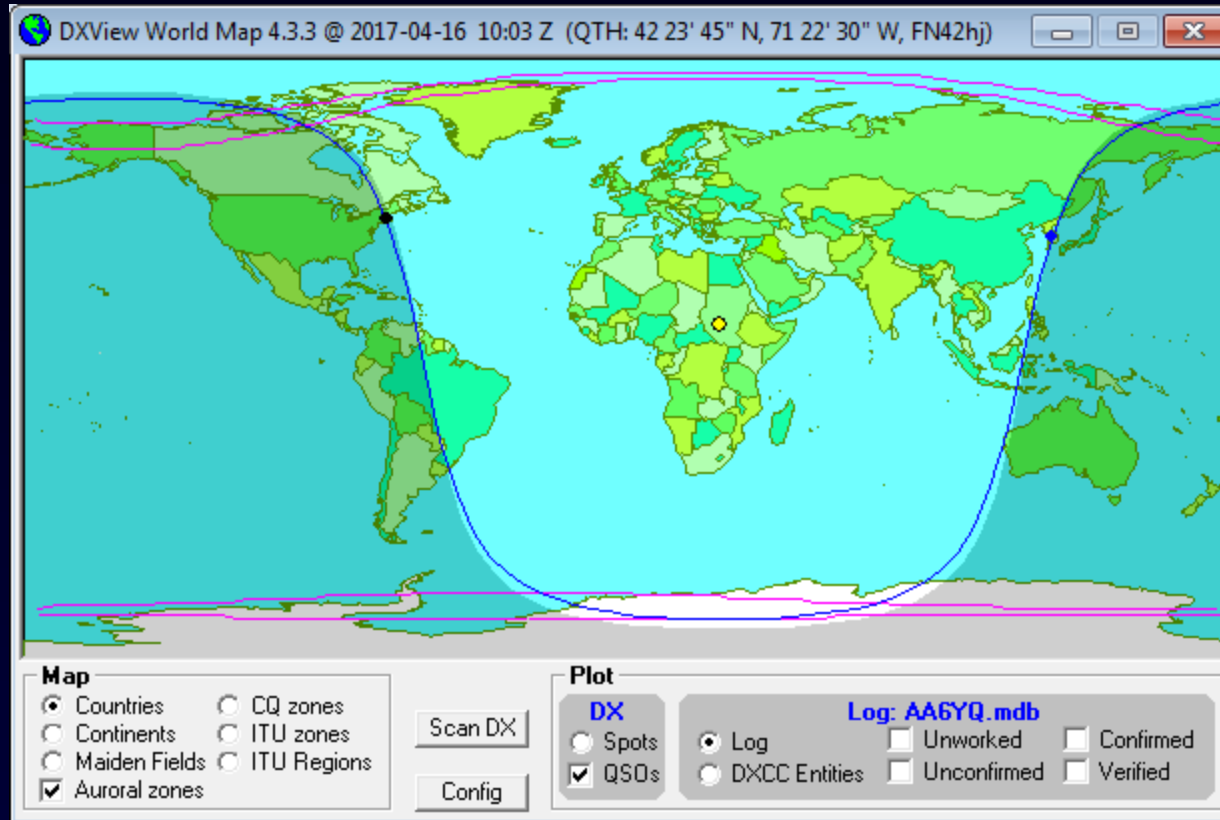

Controleer der Gray-Line opening naar HL

Het plan:

Focussen op 30m van 10Z to 14Z

(7 PM to 11 PM Korean time)