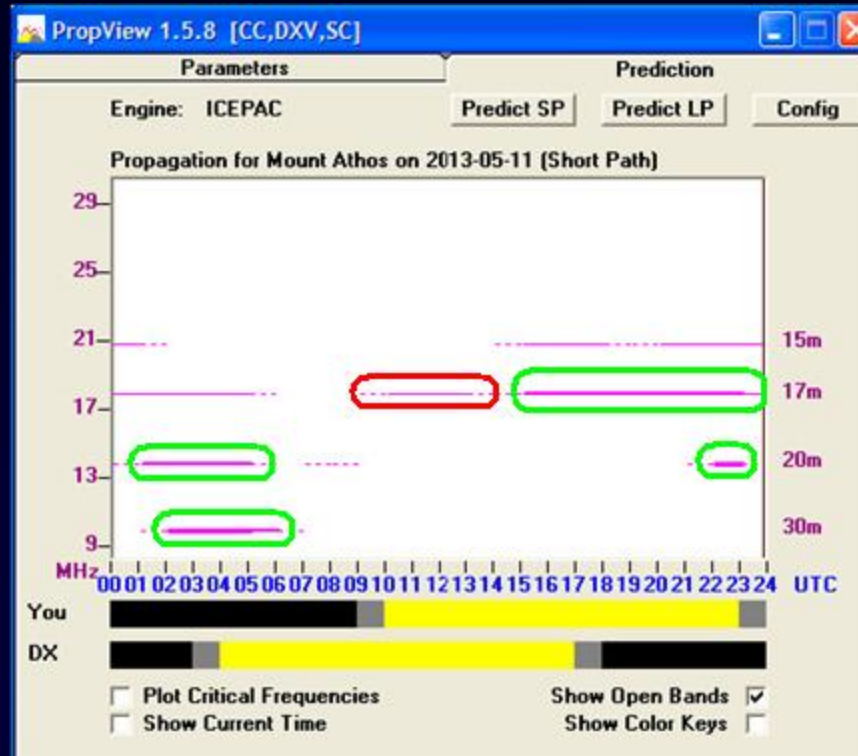

Propagation voorspelling

- 17m @ 14Z opening ziet er dun uit
- Sterke openingen
  - 17m na 15Z
  - 20m, 30m