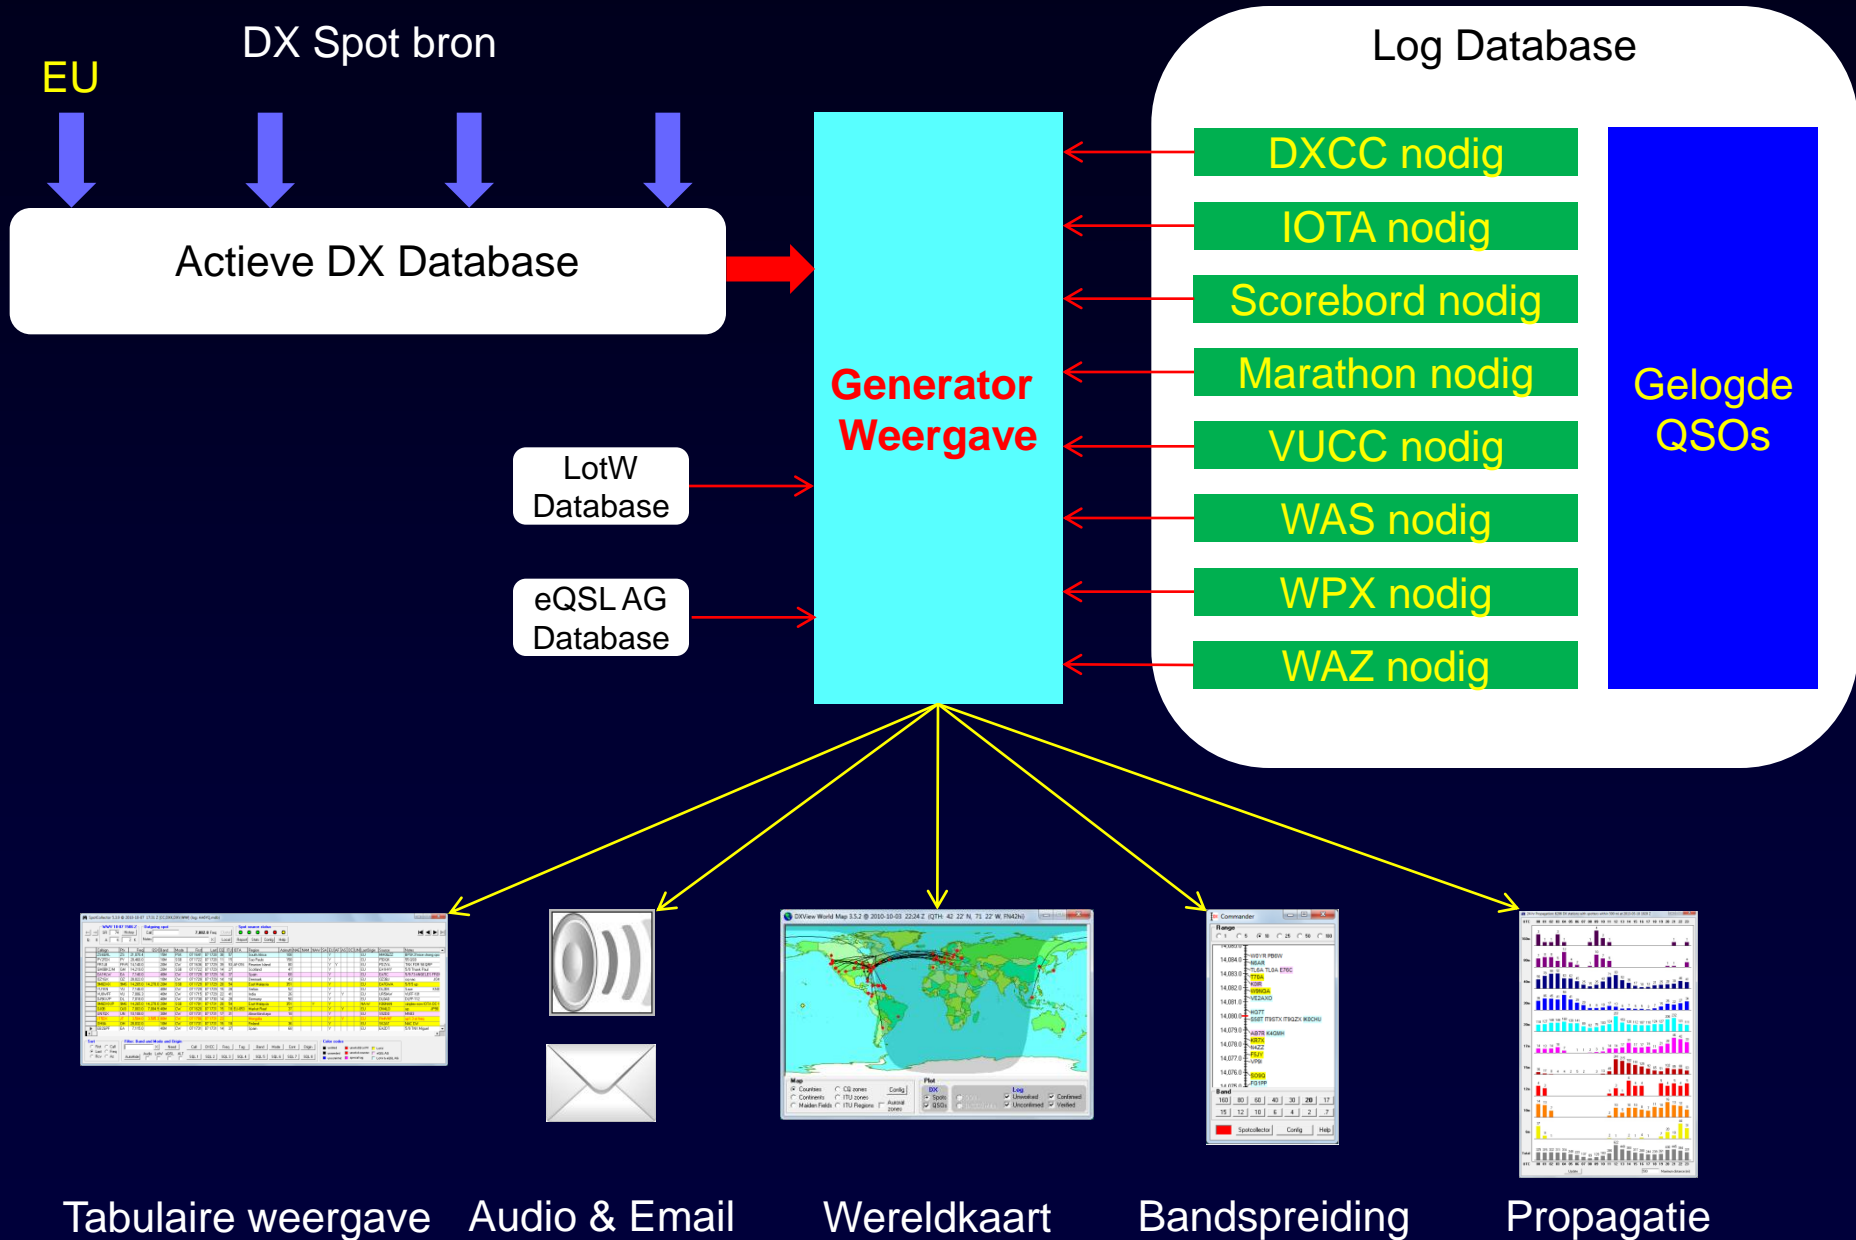

Gebruik een Europese DX Cluster

DX Spot bron

Actieve DX Database

**Generator
Weergave**

LotW
Database

eQSLAG
Database

Log Database

DXCC nodig

Tabulaire weergave

Audio & Email

Wereldkaart

Bandspreiding

Propagatie

Gebruik een Europese DX Cluster

SV2ASP/A: Het plan

1. Controleer 18120 – 18150 dagelijks vanaf 1400Z met de antenne naar SV-A
 - “Blueprint” de band met lokale spots
2. Gebruik een Europese DX Cluster als spotbron
3. Snel QSY wanneer SV2ASP / A wordt gezien
 - Audio-berichten inschakelen
 - Dubbelklik op QSY en stel op split
 - Versterker en / of Tuner instellingen
4. Gebruik dual ontvangers en een panadaptor om de luisterfrequentie van Monk Apollo snel te vinden