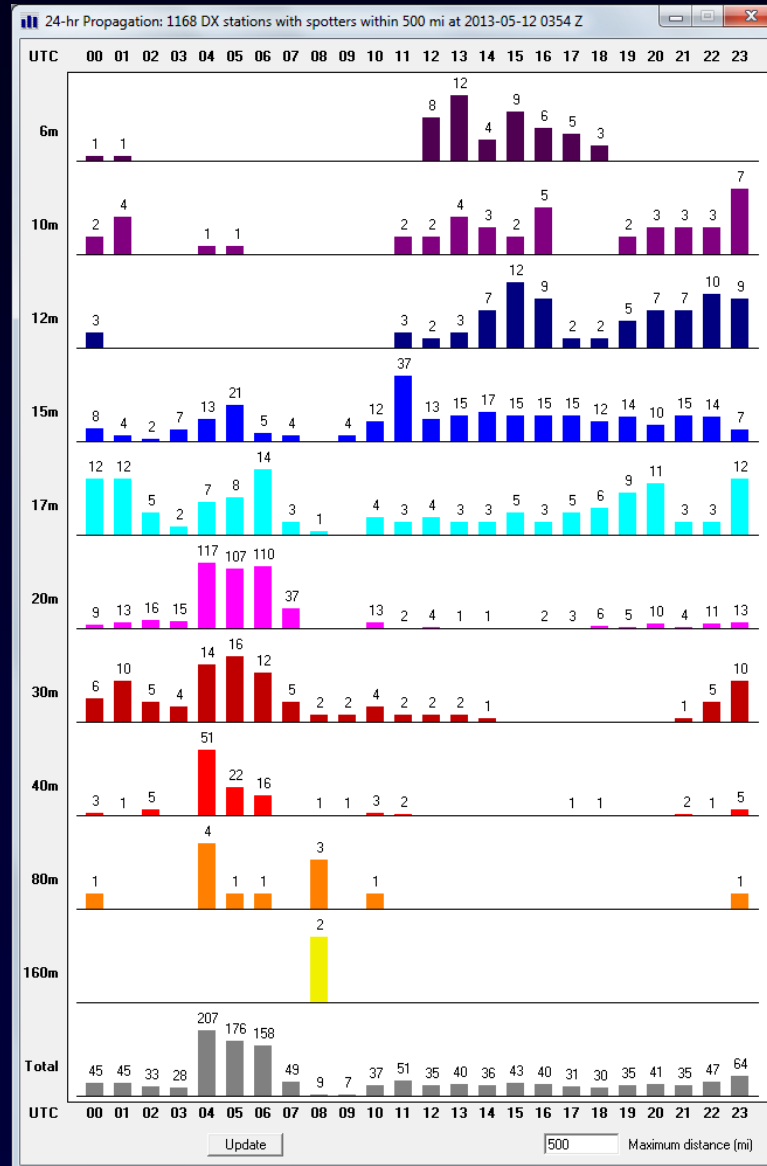

Weergave propagatie van actieve DX