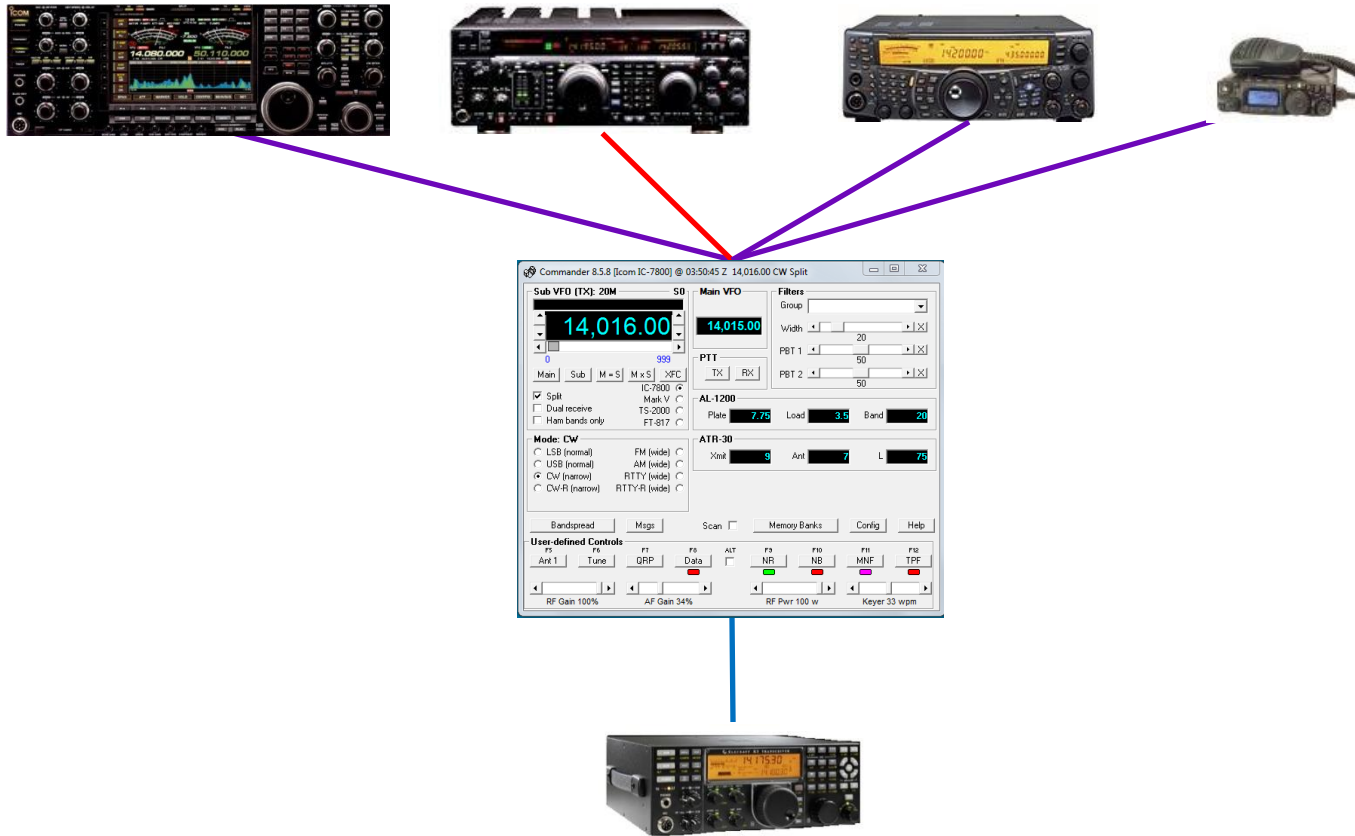

Commander: Meerdere radio ondersteuning

De secundaire radio kan

- De actieve primaire radio, Main of Sub VFO volgen
- Leid de actieve primaire radio