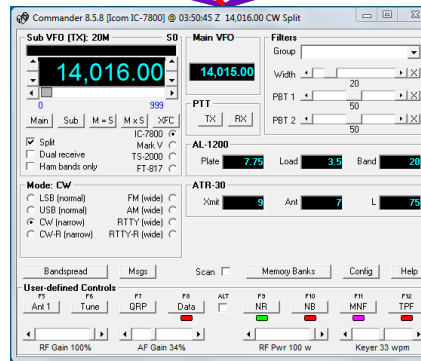

Commander: Meerdere radio ondersteuning

De secundaire radio kan

- De actieve primaire radio volgen
- Leid de actieve primaire radio