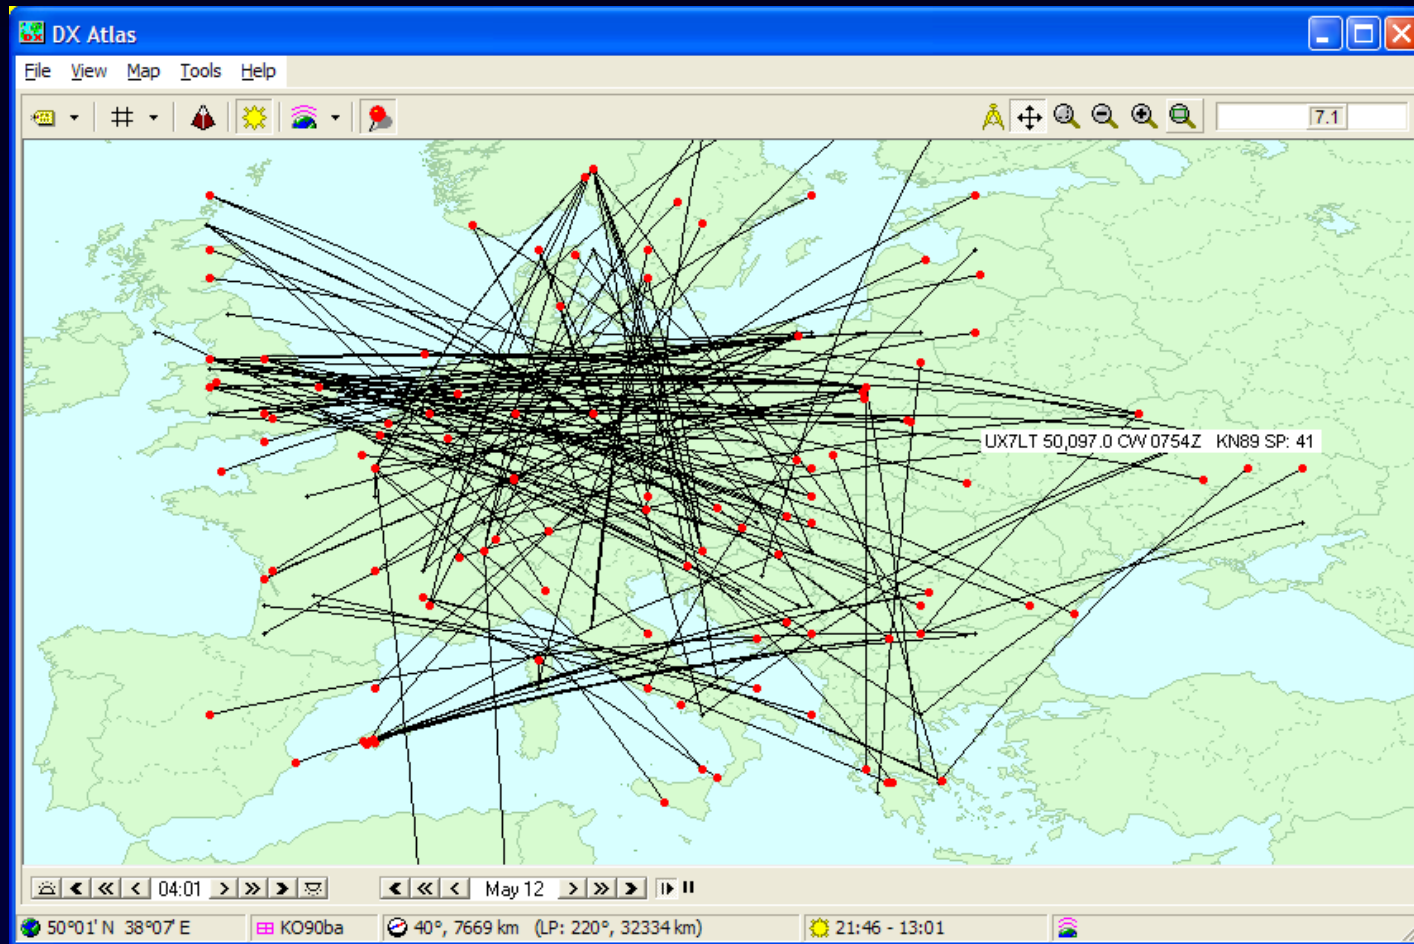

Map

Wereldkaart weergave van actieve DX

Scannen van DX

Wereldkaart weergave van actieve DX

“6m” met DX Atlas

Wereldkaart weergave van Actieve DX

“12m” met Google Earth

Weergave bandspreiding van actieve DX