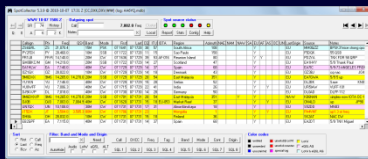

IOTA nodig

Scorebord nodig

Marathon nodig

VUCC nodig

WAS nodig

WPX nodig

WAZ nodig

Gelogde
QSOs