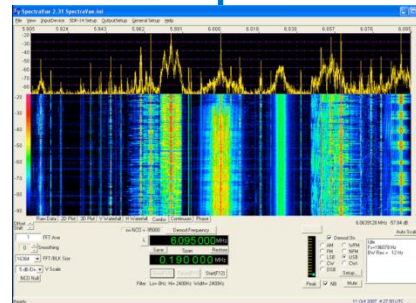

Commander: Meerdere radio ondersteuning

De secundaire radio kan

- De actieve primaire radio volgen
- Leid de actieve primaire radio