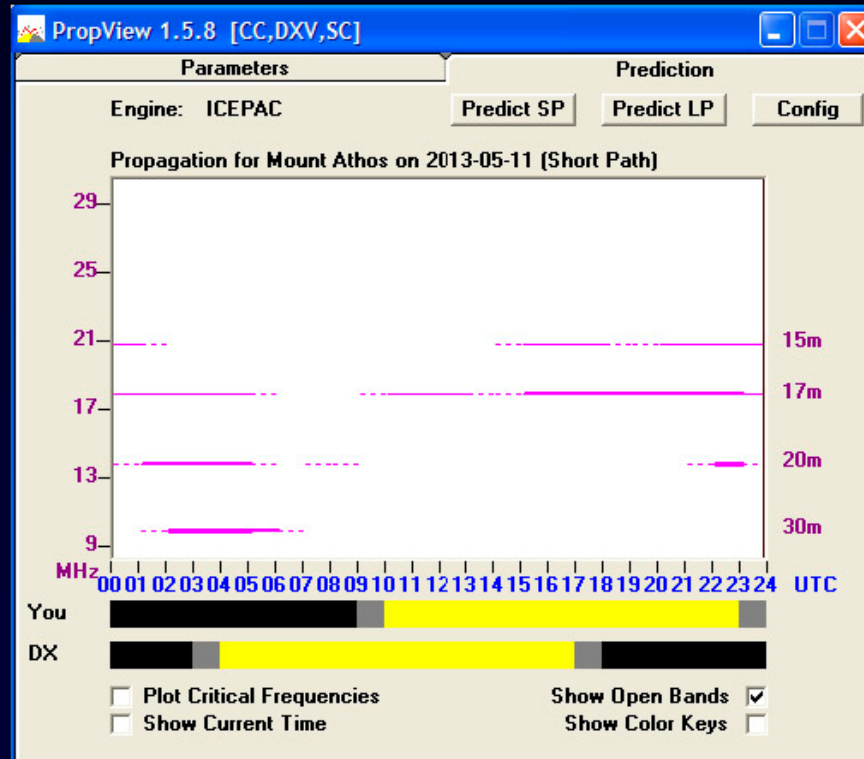

Propagation voorspelling