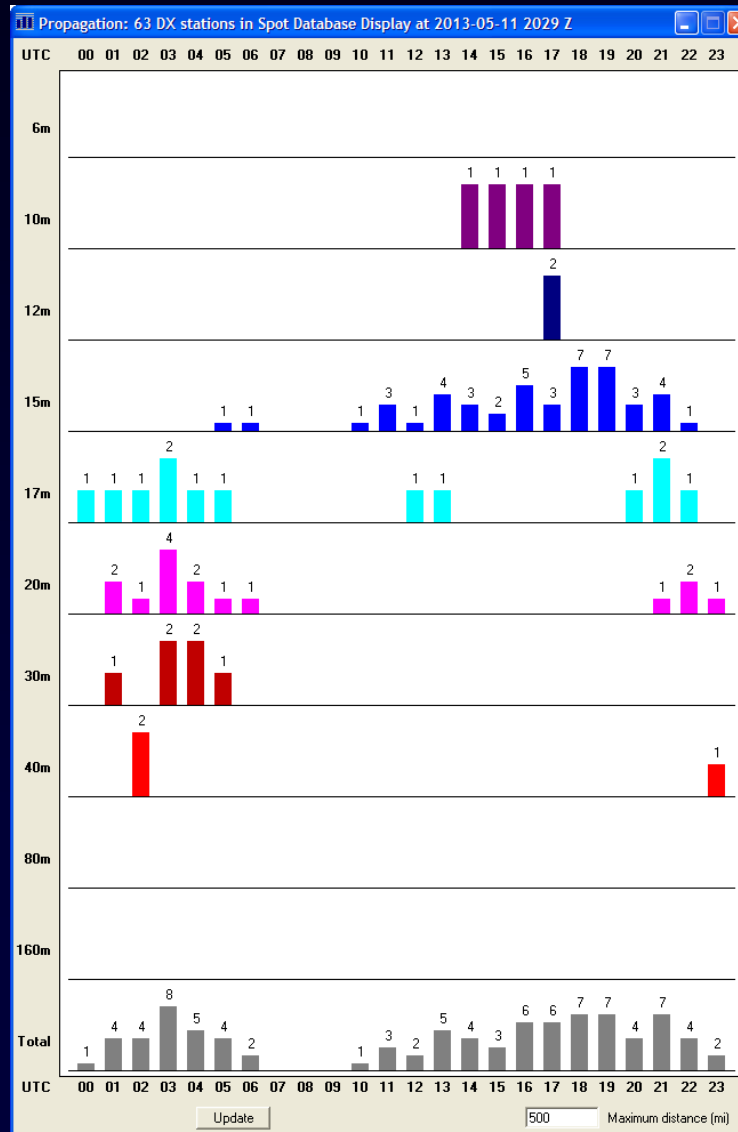

Actuele propagation bij Band & Time-of-Day

Vergelijk actuele & verwachte propagatie

- 15m opening is sterker dan verwacht
- 17m kan open zo vroeg als 12Z
- 20m is open zoals voorspeld
- 10m en 12m kan een QSO ondersteunen