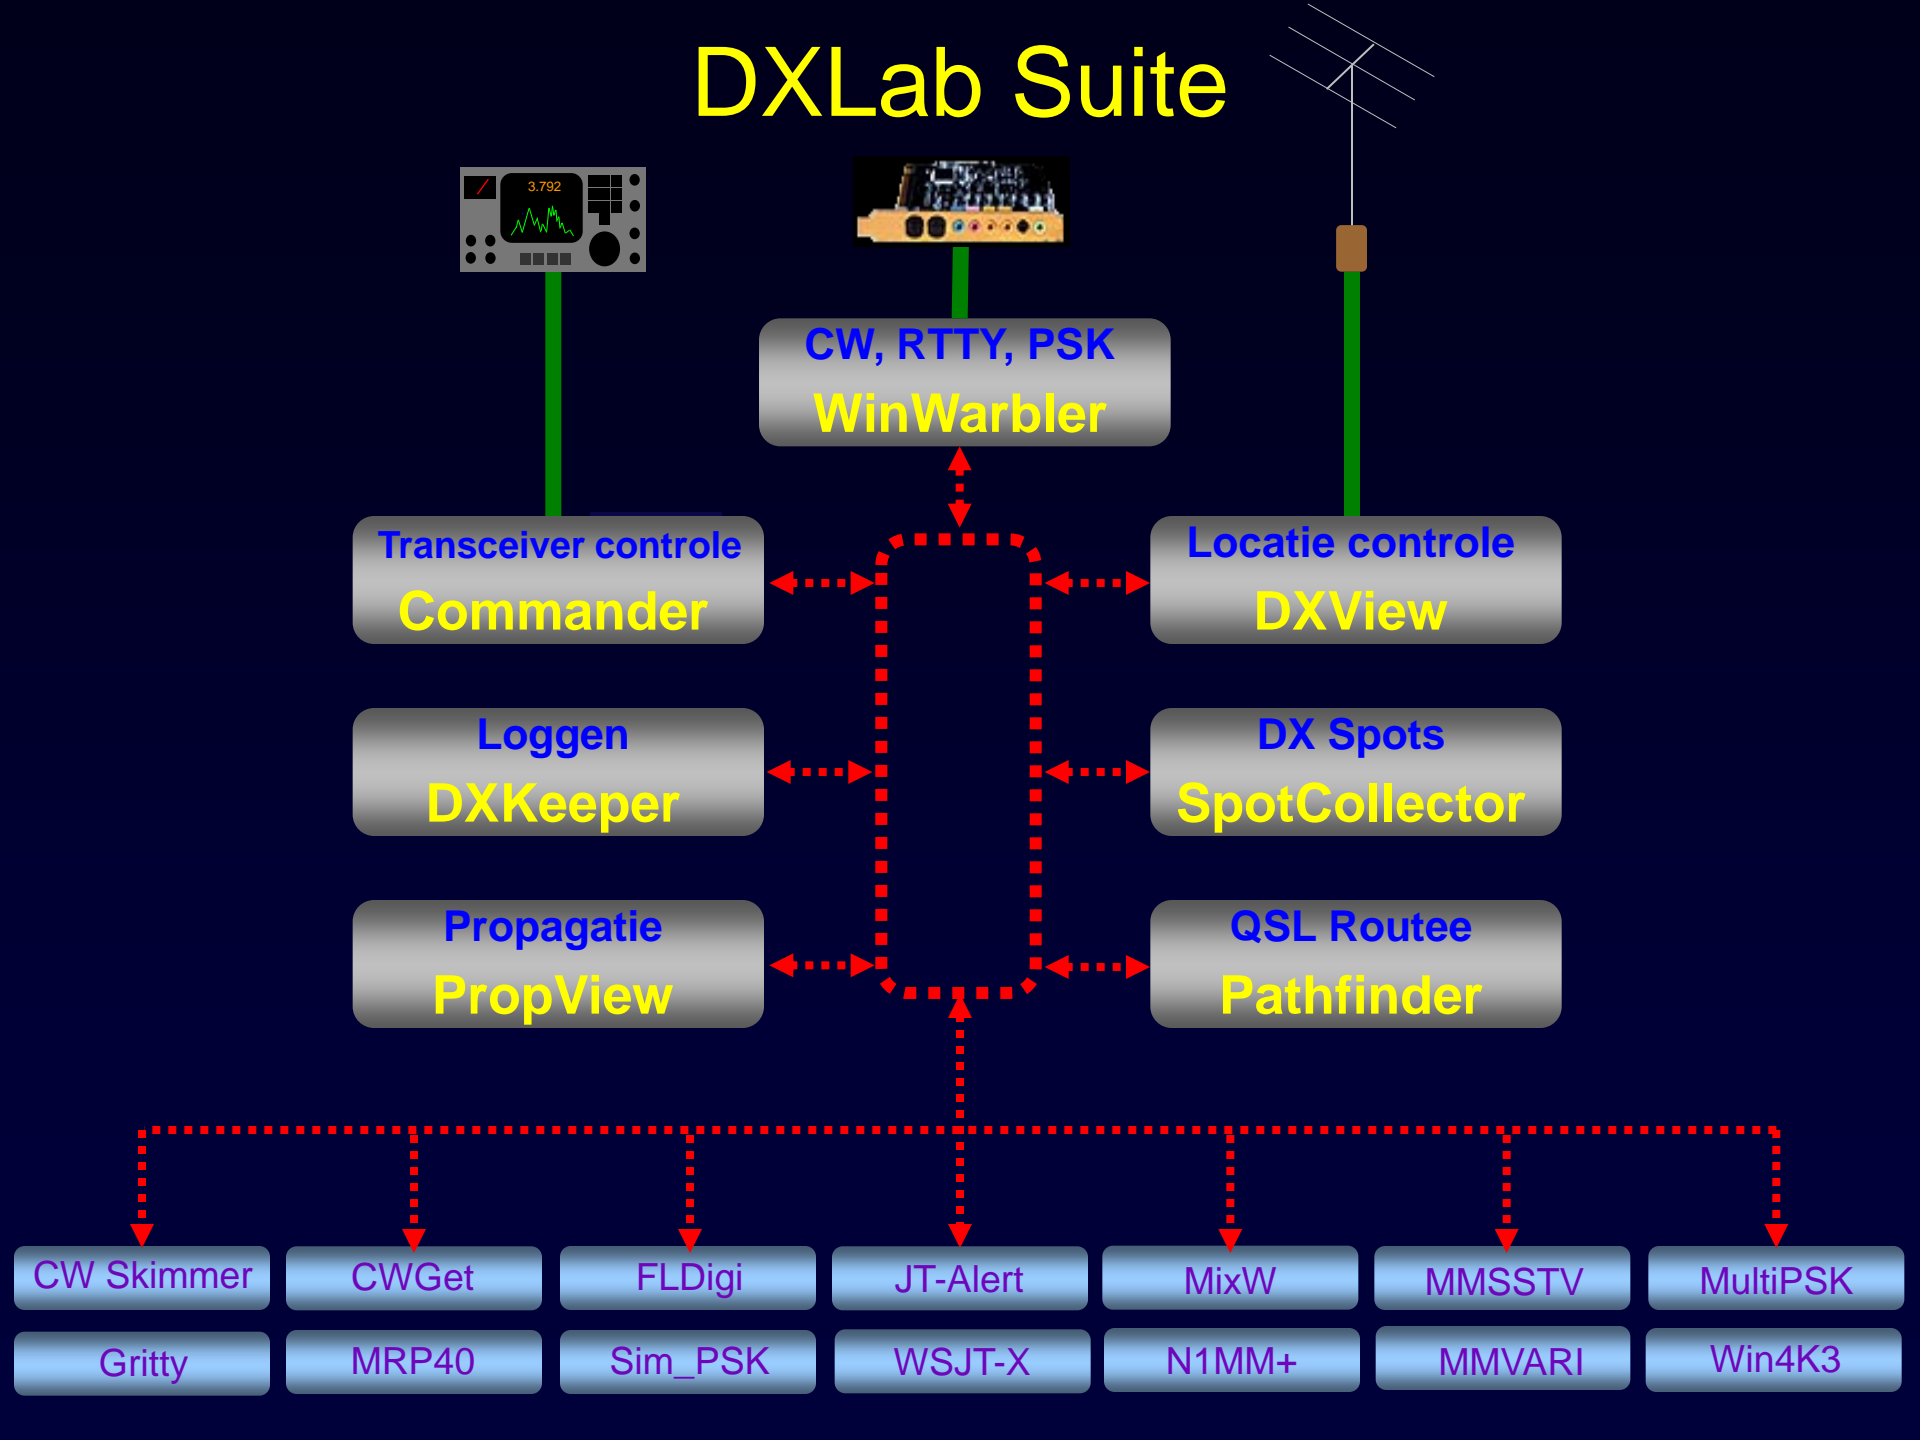

DXLab Suite

Acht gratis applicaties die individueel werken
maar
die wanneer ze tegelijkertijd werken ze
automatisch interopereren

DXLab Suite

DXLab Suite

DXLab Suite

- Modulair
- Los verbonden

DXLab Suite

CW, RTTY, PSK
WinWarbler

Transceiver controle
Commander

Locatie controle
DXView

Loggen
DXKeeper

DX Spots
SpotCollector

Propagatie
PropView

QSL Routee
Pathfinder

CW Skimmer

CWGet

FLDigi

JT-Alert

MixW

MMSSTV

MultiPSK

Gritty

MRP40

Sim_PSK

WSJT-X

N1MM+

MMVARI

Win4K3

DXLab Suite

Een Suite van DXing applicaties

DXKeeper 8.9.4 [CC,DXV,SC,WW] - AA6YQ.mdb : 18487 QSOs

Log QSOs | QSL | Check Progress | my QTHs | Import QSOs | Export QSOs