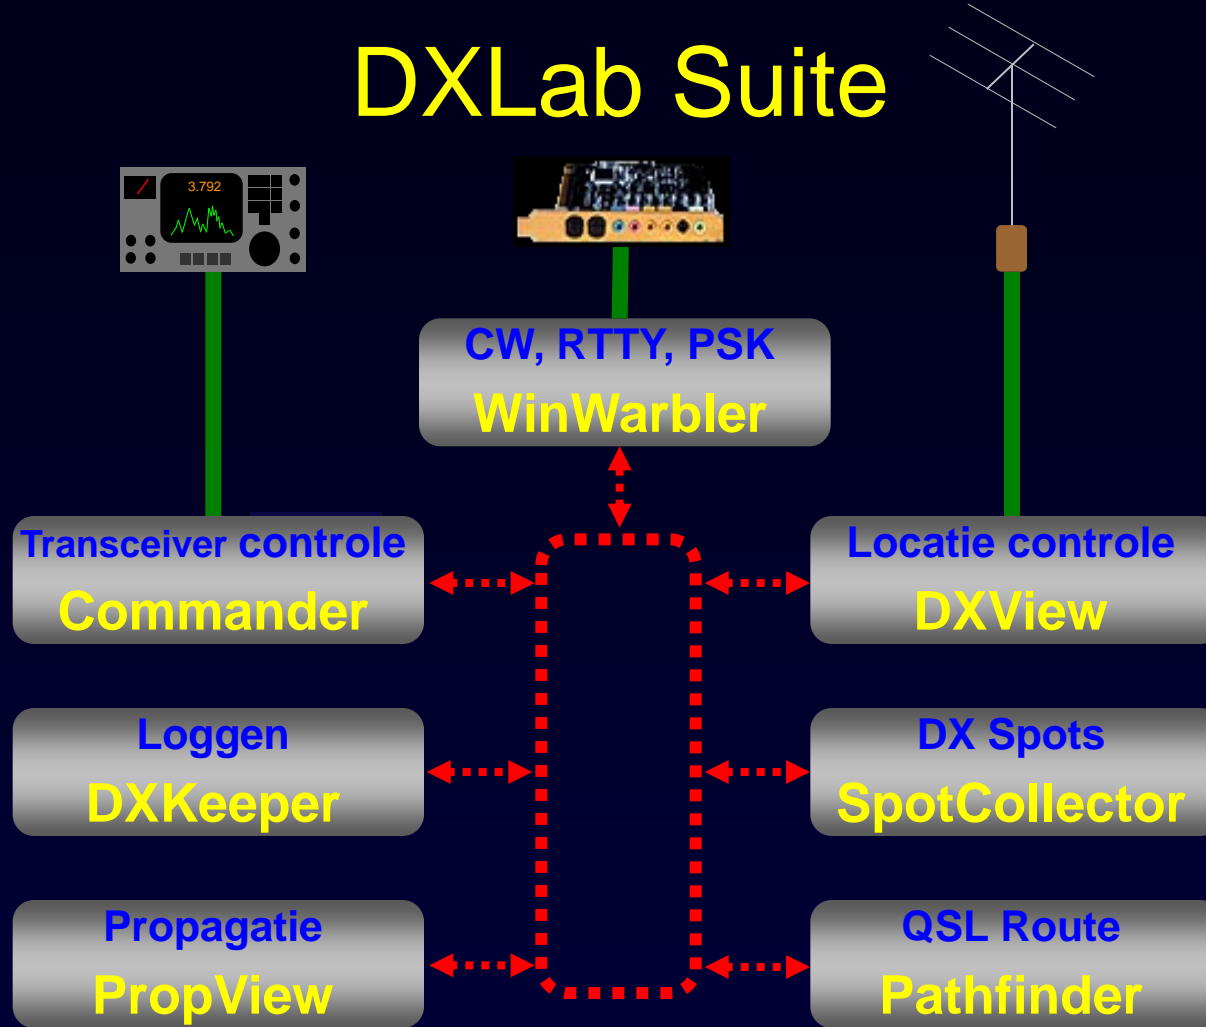

- Voornamelijk voor DXers
- Ten tweede voor gewone operators

3. Werkt op Windows NT, 2000, XP, Vista, 7, 8 en 10

- en Mac in een virtuele machine
- en Linux in een virtuele machine

DXen met DXLab

- Introductie van DXLab Suite
 - Drivers
 - Architectuur
 - Meerdere weergaven van Actieve DX
- Het vinden van de DX die u nodig heeft?
- Werken van de DX die u nodig heeft

DXLab Suite

Acht gratis applicaties die individueel werken
maar
die wanneer ze tegelijkertijd werken ze
automatisch interopereren

DXLab Suite

DXLab Suite

DXLab Suite

- Modulair
- Los verbonden

DXLab Suite

CW, RTTY, PSK
WinWarbler

Transceiver controle
Commander

Locatie controle
DXView

Loggen
DXKeeper

DX Spots
SpotCollector

Propagatie
PropView

QSL Routee
Pathfinder

CW Skimmer

CWGet