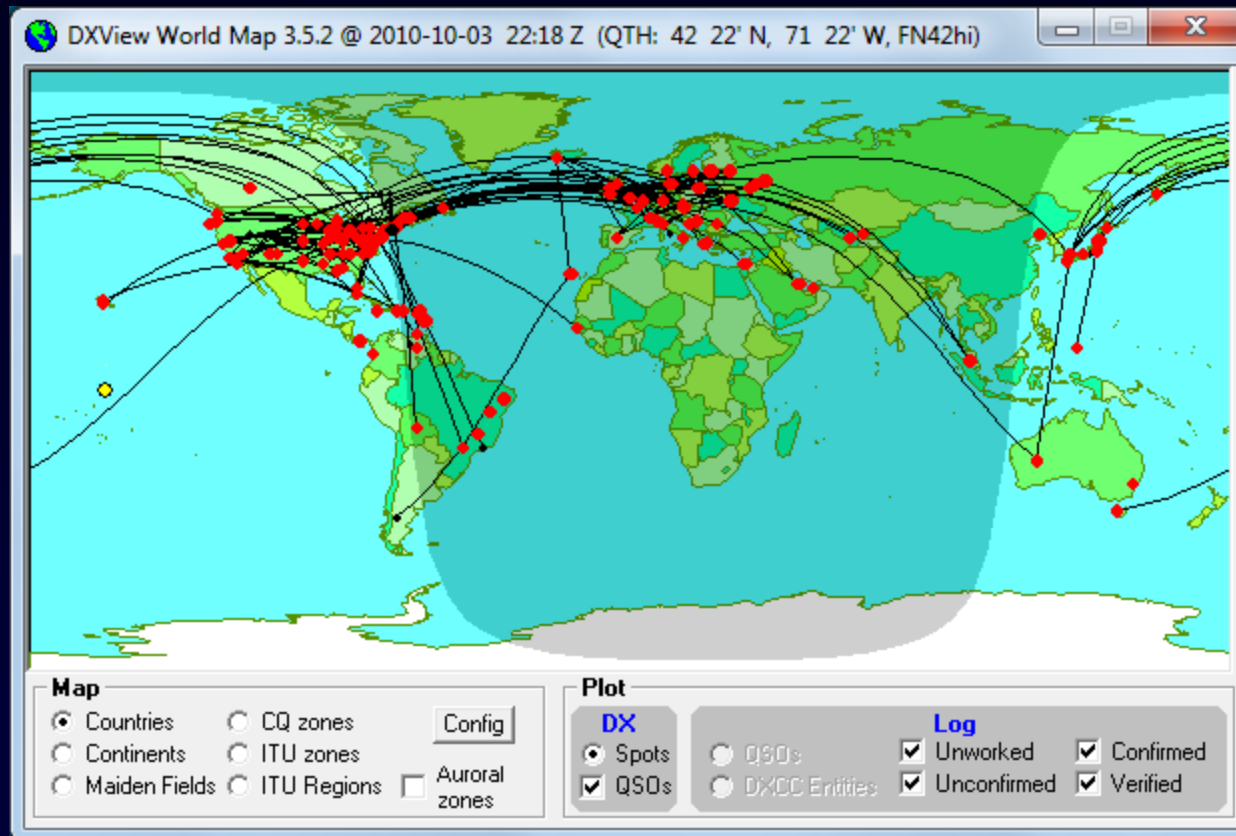

Wereldkaart weergave van actieve DX

“Actieve DX op geselecteerde banden”

Wereldkaart weergave van actieve DX

De kaartweergave beheren

DXView Configuration

General Plot Settings Rotator Control World Map Overrides Databases