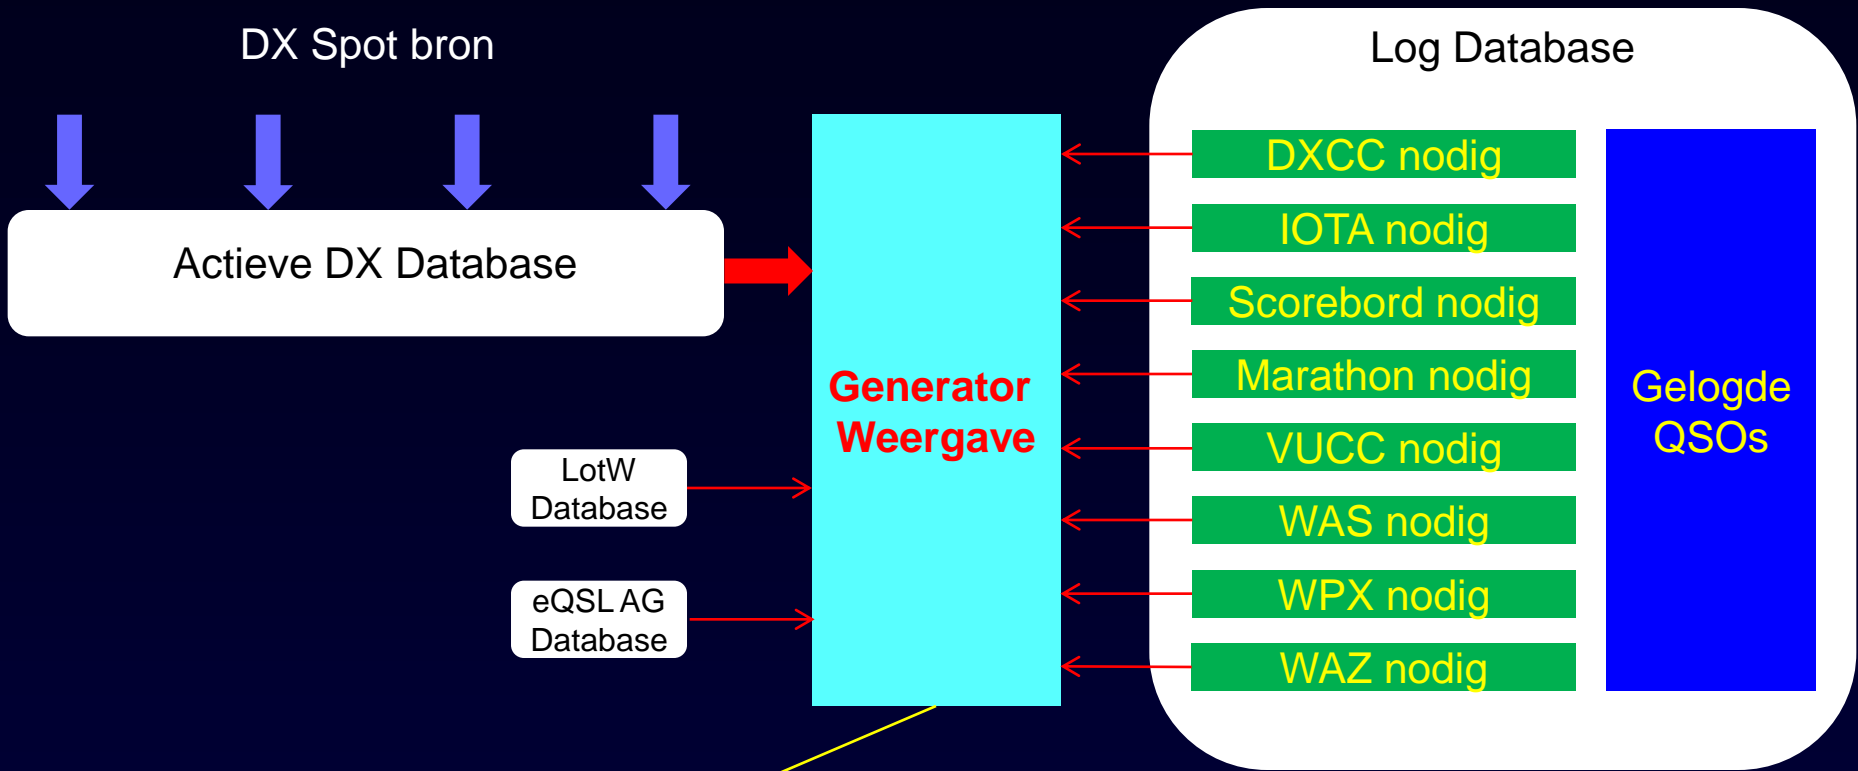

Welke QSOs end QSLs zijn "Nodig"
voor de Awards die ik wil ?

Meerdere weergave van actieve DX

DX Spot bron

Actieve DX Database

LotW
Database

eQSLAG
Database

Welke DX stations QSL
via LotW en eQSL ?

Log Database

DXCC nodig

IOTA nodig

Scorebord nodig

Marathon nodig

VUCC nodig

WAS nodig

WPX nodig

WAZ nodig

Gelogde
QSOs

Tabulaire weergave van actieve DX

Tabulaire weergave

Tabulaire weergave van actieve DX

“Geselecteerde Banden en Modes”

SpotCollector 7.6.6 @ 2017-04-16 19:20 Z [CC,DXK,DXV,PV,WW] 8168 entries (log: AA6YQ.mdb)