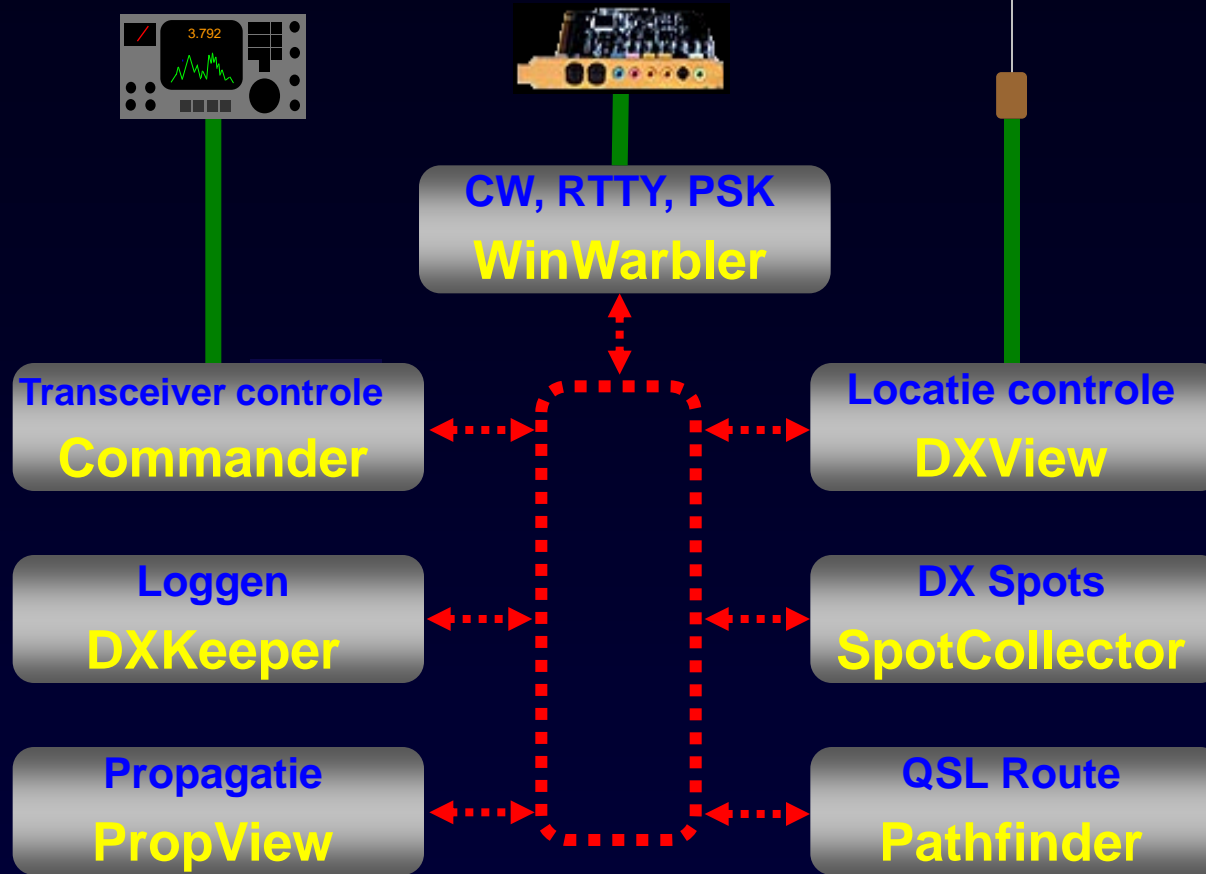

- Voornamelijk voor DXers
- Ten tweede voor gewone operators

3. Werkt op Windows NT, 2000, XP, Vista, 7, 8 en 10

- en Mac in een virtuele machine
- en Linux in een virtuele machine

DXen met DXLab

- Introductie van DXLab Suite
 - Drivers
 - Architectuur
 - Meerdere weergaven van Actieve DX
- Het vinden van de DX die u nodig heeft?
- Werken van de DX die u nodig heeft

DXLab Suite

Acht gratis applicaties die individueel werken
maar
die wanneer ze tegelijkertijd werken ze
automatisch interopereren

DXLab Suite

DXLab Suite

DXLab Suite

- Modulair
- Los verbonden

DXLab Suite

CW, RTTY, PSK
WinWarbler

Transceiver controle
Commander

Locatie controle
DXView

Loggen
DXKeeper

DX Spots
SpotCollector

Propagatie
PropView

QSL Routee
Pathfinder

CW Skimmer

CWGet