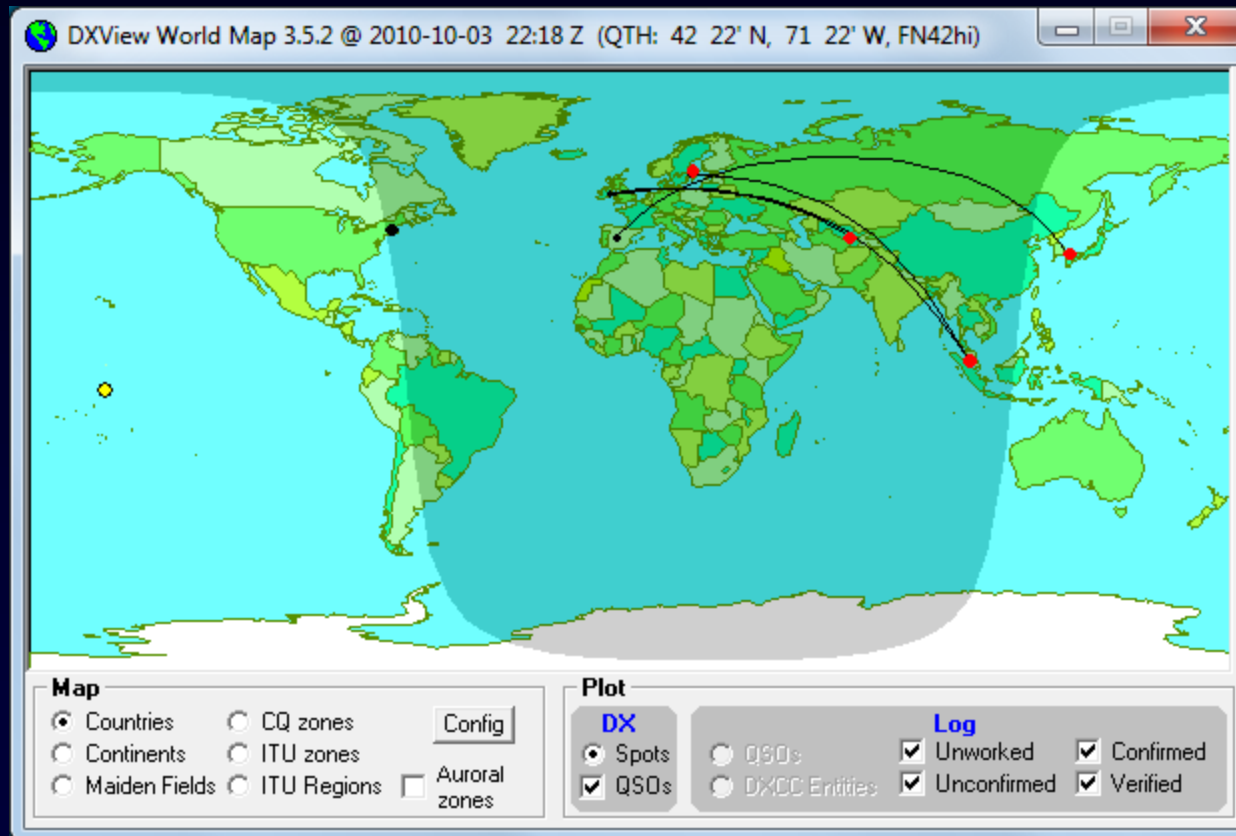

Pactor Pactor2 Pactor3 PSK31 PSK63 PSK125 Q15 SSTV Throb

Continent Filter

NA SA EU AF AS OC AN ?

Origin Filter

NAE NAM NAW SA EU AF AS OC ?

Wereldkaart weergave van actieve DX

“160m”

Wereldkaart weergave van actieve DX