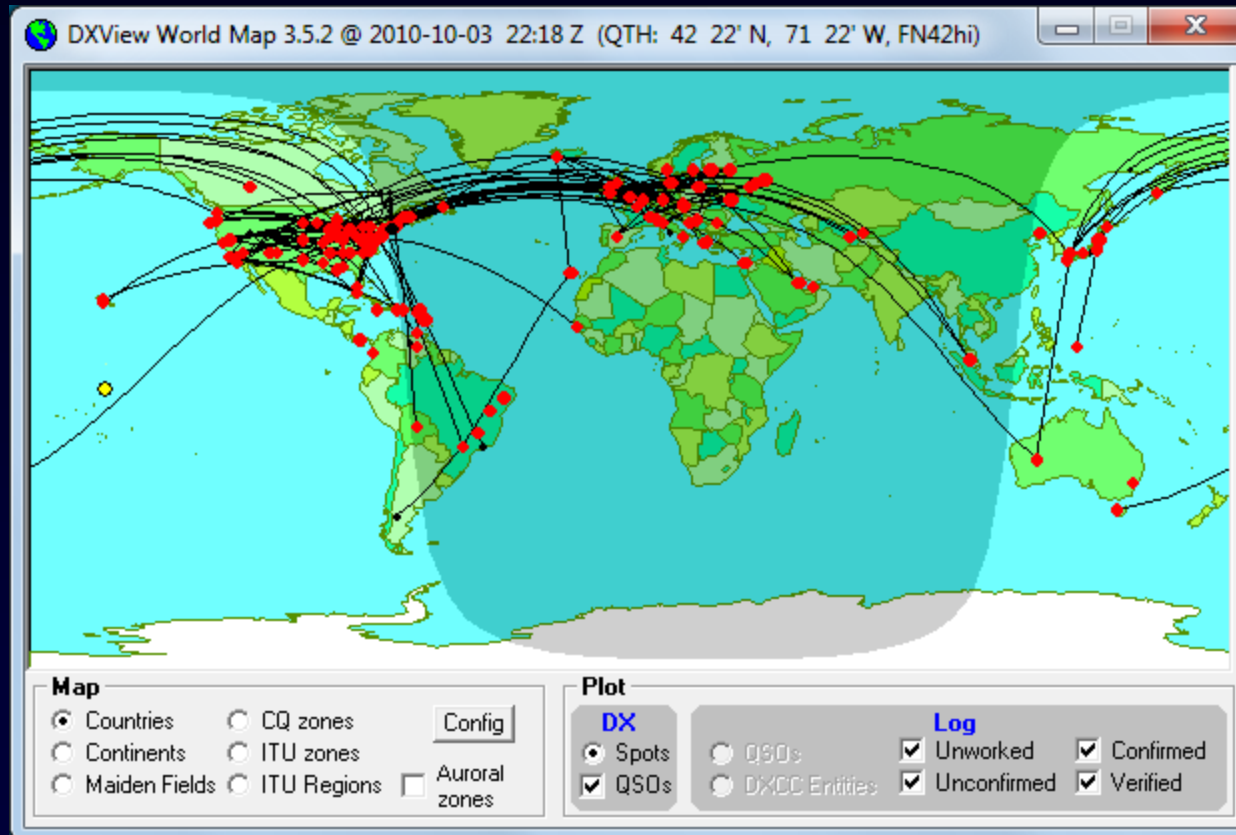

DXen met DXLab

v5 2017-04

Beter DXen door Software

DXen

De kunst en wetenschap
van twee richtings contacten te maken
met verre radioamateur stations
door fonie, CW of digitale modes

DXLab: Beter DXen door Software