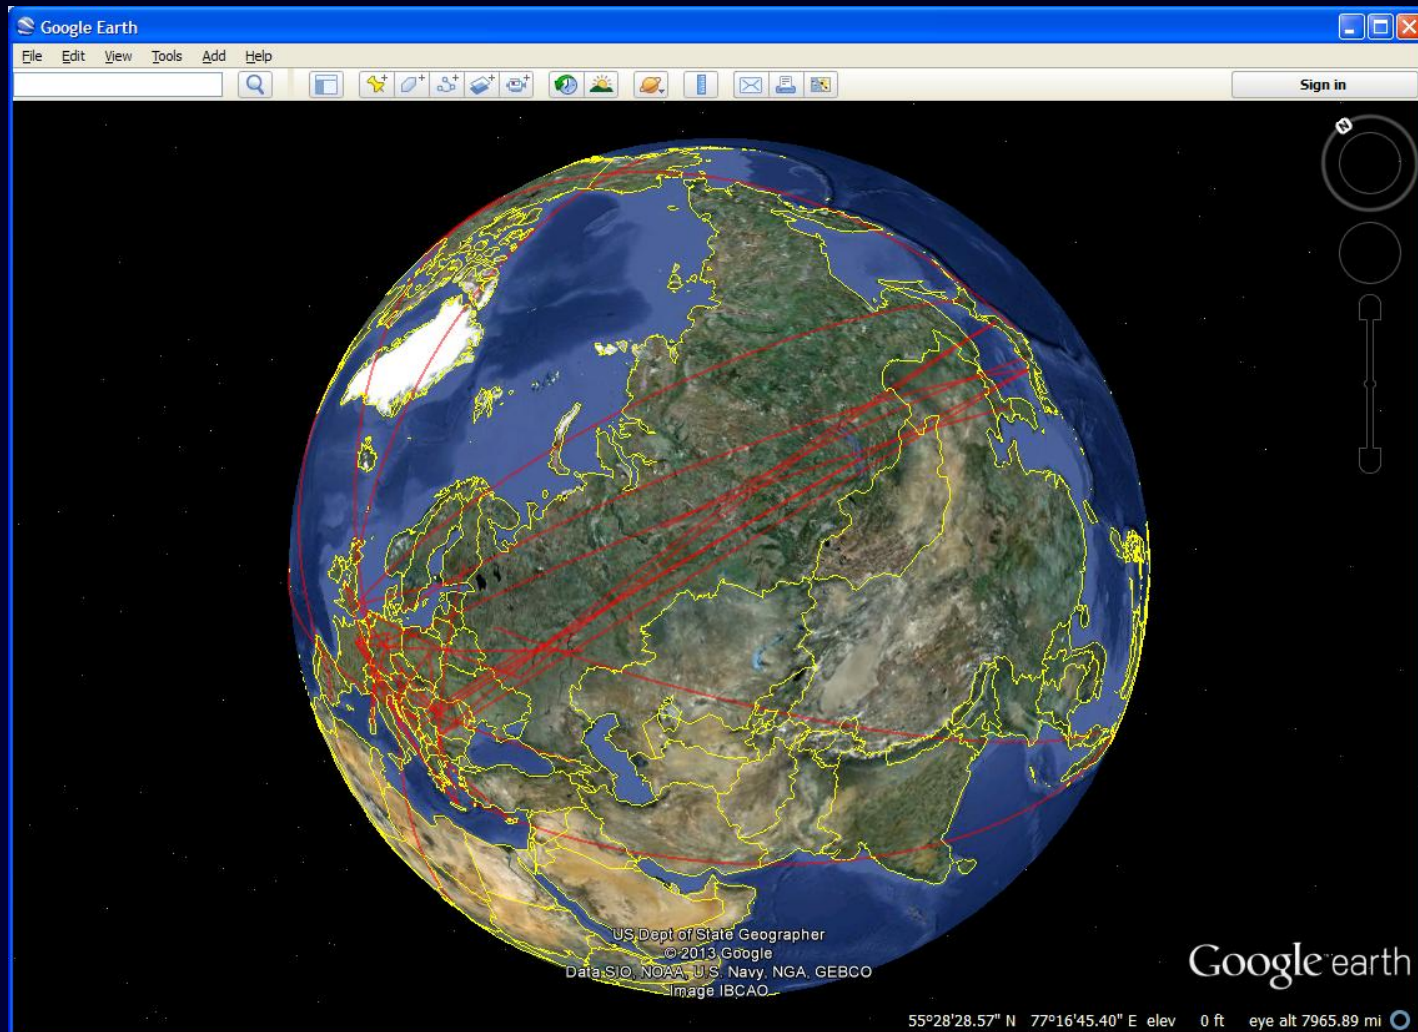

Map

Wereldkaart weergave van actieve DX

Scannen van DX

Wereldkaart weergave van actieve DX

“6m” met DX Atlas

Wereldkaart weergave van Actieve DX

“12m” met Google Earth

Weergave bandspreiding van actieve DX