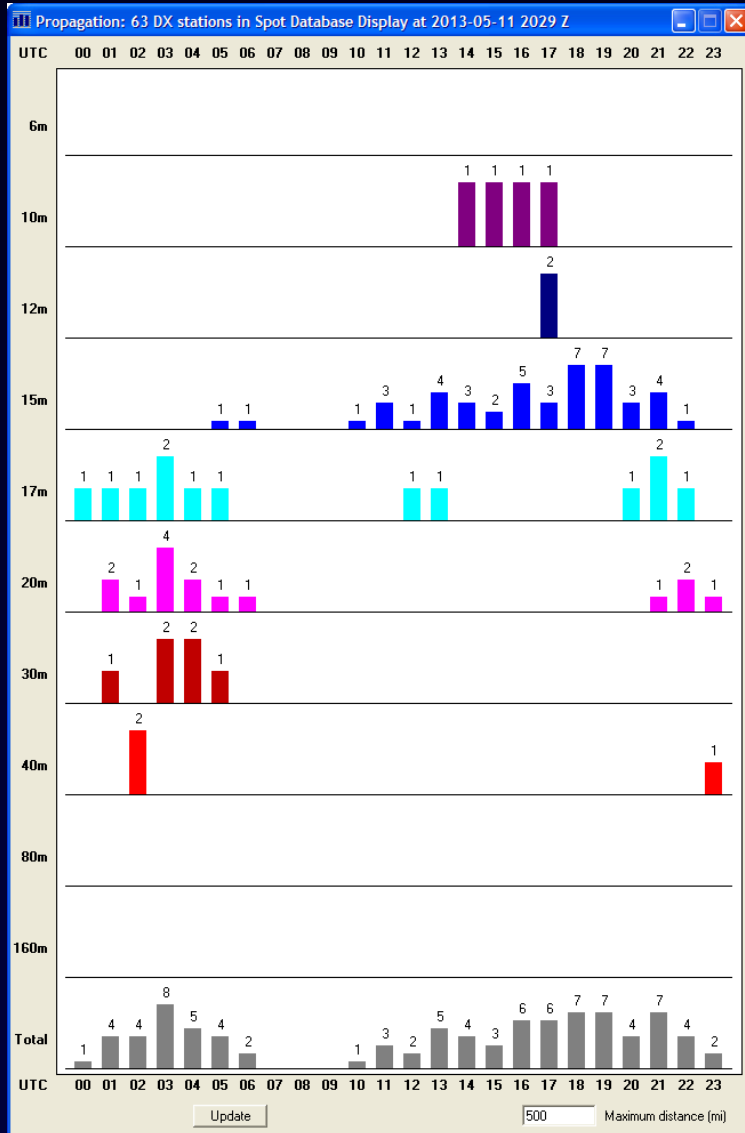

Actuele propagation bij Band & Time-of-Day

Vergelijk actuele & verwachte propagatie

- 15m opening is sterker dan verwacht
- 17m kan open zo vroeg als 12Z
- 20m is open zoals voorspeld
- 10m en 12m kan een QSO ondersteunen