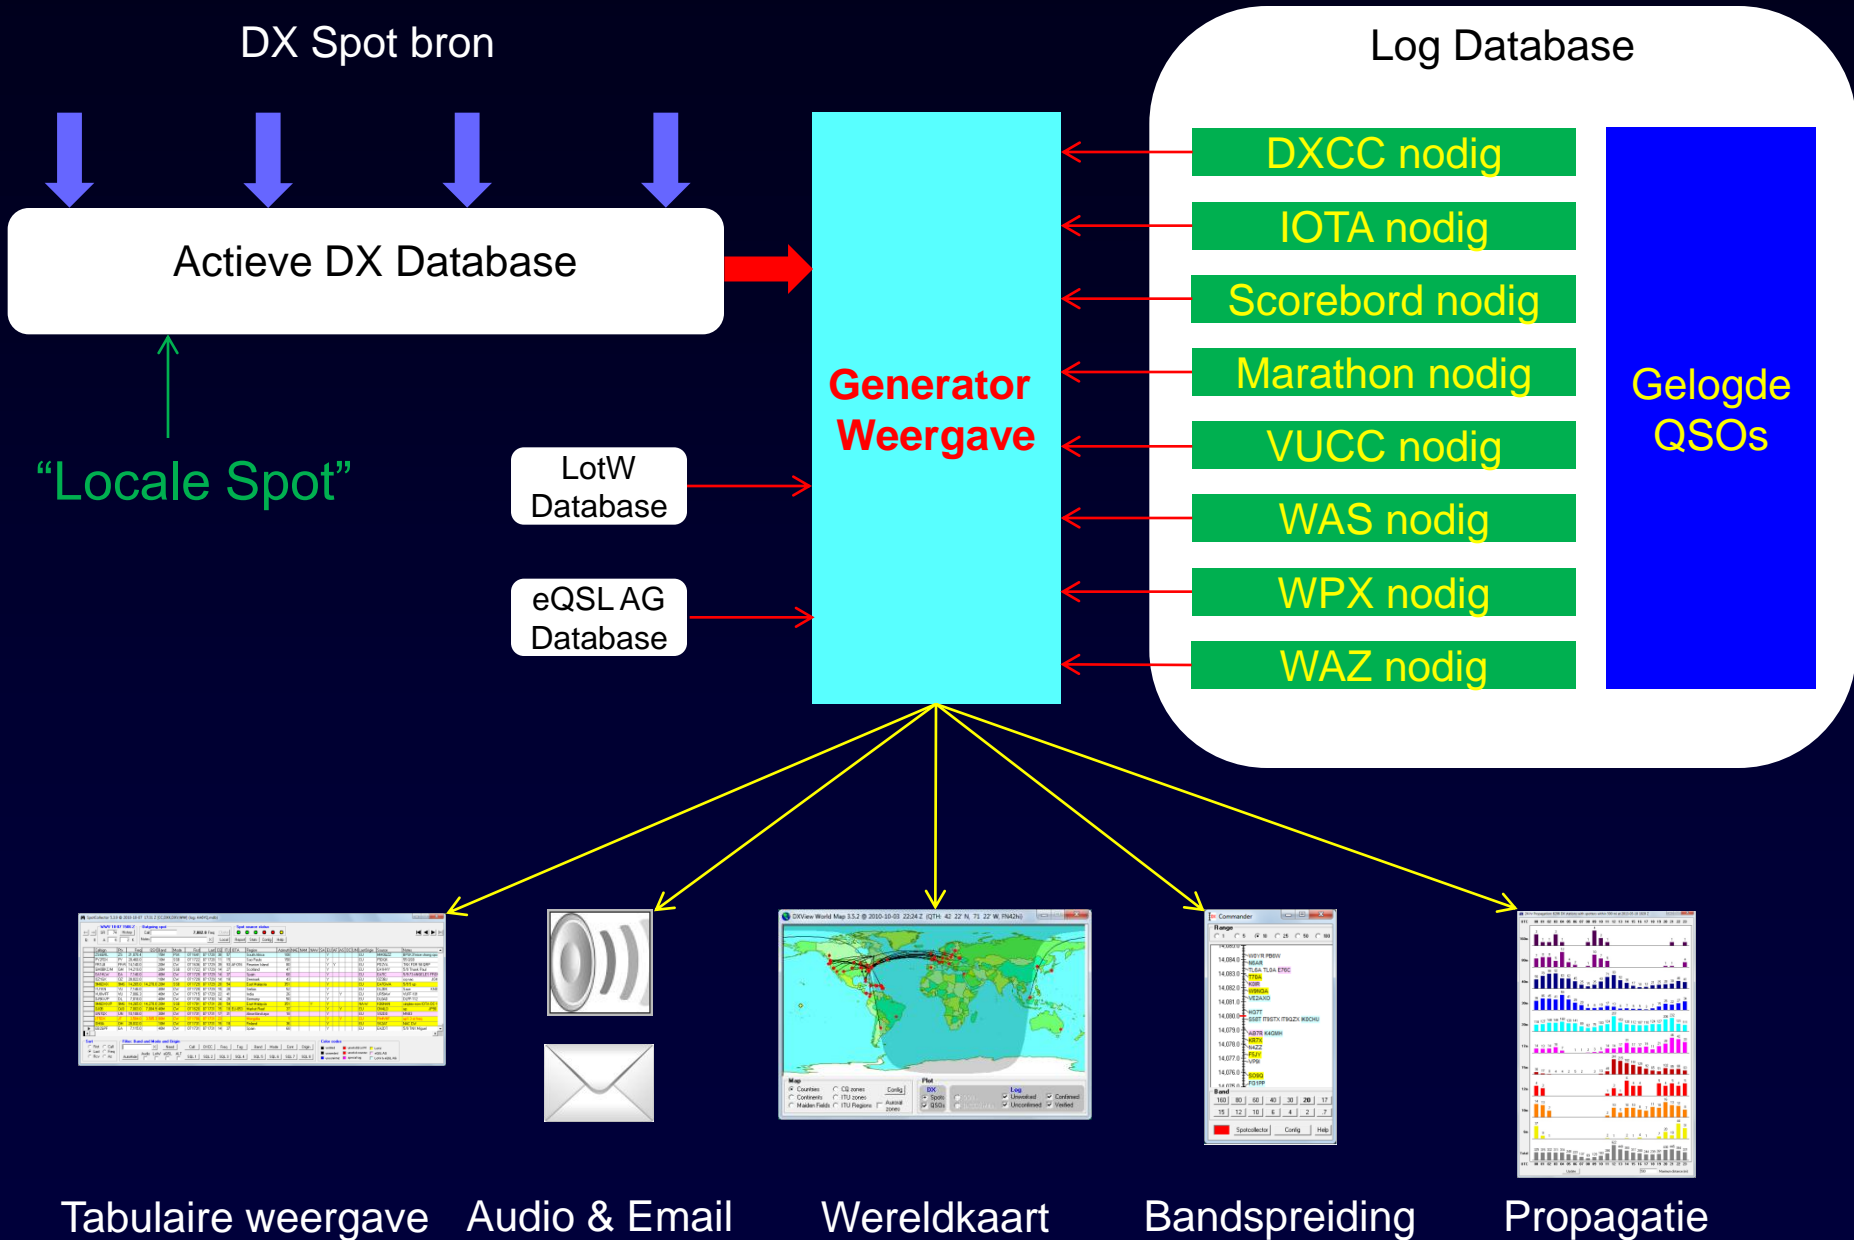

Plaats een vermelding in de Spot database

DX Spot bron

Actieve DX Database

**Generator
Weergave**

LotW
Database

eQSLAG
Database

Log Database

DXCC nodig

Tabulaire weergave

Audio & Email

Wereldkaart

Bandspreiding

Propagatie

Plaats een vermelding in de Spot database

Blueprinting de band

“Locale Spot” van ieder Station dat je identificeert

SV2ASP/A: Het plan

1. Controleer 18120 – 18150 dagelijks vanaf 1400Z met de antenne naar SV-A
 - “Blueprint” de band met lokale spots
2. Gebruik een Europese DX Cluster als spotbron
3. Snel QSY wanneer SV2ASP / A wordt gezien
 - Audio-berichten inschakelen
 - Dubbelklik op QSY en stel op split
 - Versterker en / of Tuner instellingen
4. Gebruik dual ontvangers en een panadaptor om de luisterfrequentie van Monk Apollo snel te vinden

Gebruik een Europese DX Cluster

DX Spot bron

Actieve DX Database

**Generator
Weergave**

LotW
Database

eQSLAG
Database

Log Database

DXCC nodig