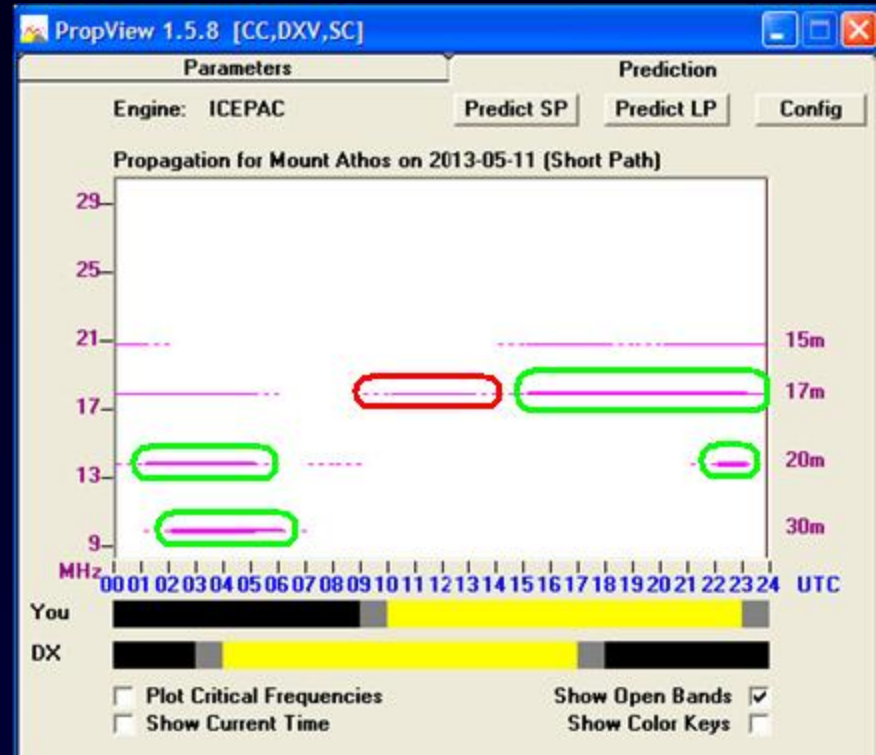

Actuele propagation bij Band & Time-of-Day

Vergelijk actuele & verwachte propagatie

- 15m opening is sterker dan verwacht
- 17m kan open zo vroeg als 12Z
- 20m is open zoals voorspeld
- 10m en 12m kan een QSO ondersteunen