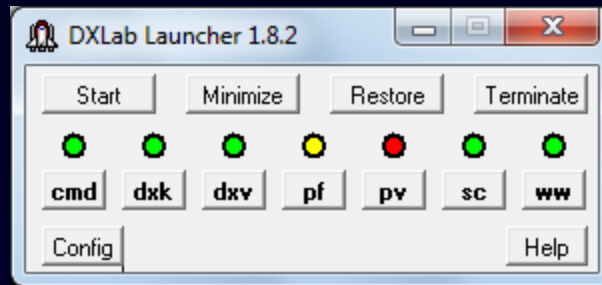

Reverse | Start | Stop | Abort

Operating Mode

CW | PSK31 | Phone | PSK63 | RTTY | PSK125

Tuning Display

Vert height: 2.0 | Horiz zoom: 1 | Horiz pan: | 14086

Een controle punt: DXLab Launcher

- Installatie
- Upgrade
- Opstarten
- Afsluiten

Dxen met DXLab

- Introductie van DXLab Suite
 - Drivers
 - Architectuur
 - Meerdere weergaven van Actieve DX
- Het vinden van de DX die u nodig heeft?
- Werken van de DX die u nodig heeft

Active DX database